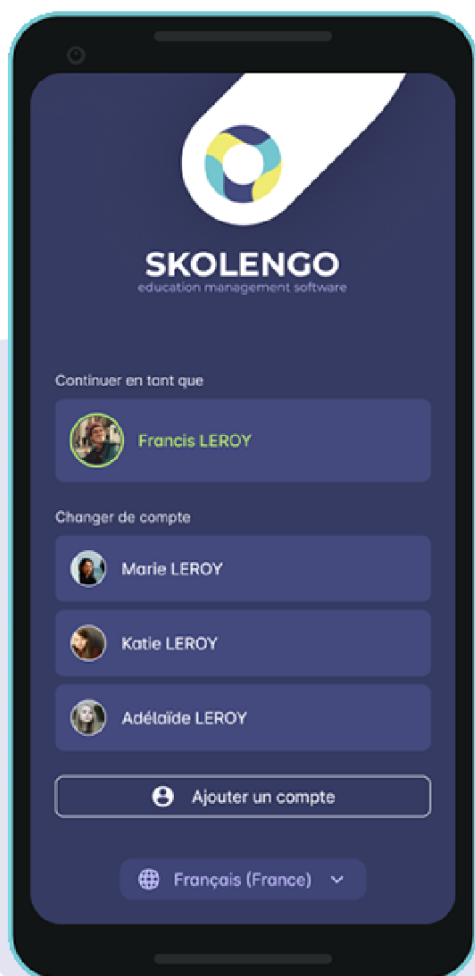

Appli mobile ENT

PARENTS, ÉLÈVES, ACCÉDEZ À VOTRE ENT AVEC LA NOUVELLE APPLICATION MOBILE SKOLENGO

Avec une seule appli, les parents ont accès aux comptes de leurs enfants mêmes s'ils sont dans différents établissements (collèges et lycées) sur eCollège31 ou Mon ENT Occitanie.

- 1 Je me connecte sur l'App Store ou à Google Play
- 2 Je recherche « Skolengo » dans la barre de recherche
- 3 Je me connecte avec mes identifiants EduConnect
- 4 Je découvre tous les services de l'application